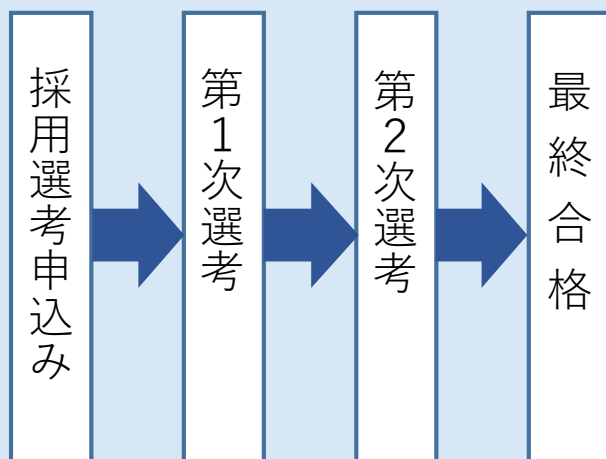

整備係

- ・安全運航を支える検査整備
- ・修繕及び管理 等

水路係

- ・水深、潮流、潮汐の調査
- ・測量や河川データの収集 等

Check 

船舶関係の仕事や船員学校出身でなくても資格を取得すれば、あとはあなたのやる気次第！！！！

海技職員になるためのSTEP

Take a step forward

1 採用試験

受験資格

1級小型船舶操縦士の免許を有する人（採用日までに当該免許を取得する見込みの人を含む。）

2 警察学校

海技職員として採用されると、約一ヶ月間全寮制の警察学校に入校します。第一線で活躍するため、同じ志を持つ仲間とともに必要な知識、正義感を身に付けます。

一般教養

職務倫理、OA実習など

法学