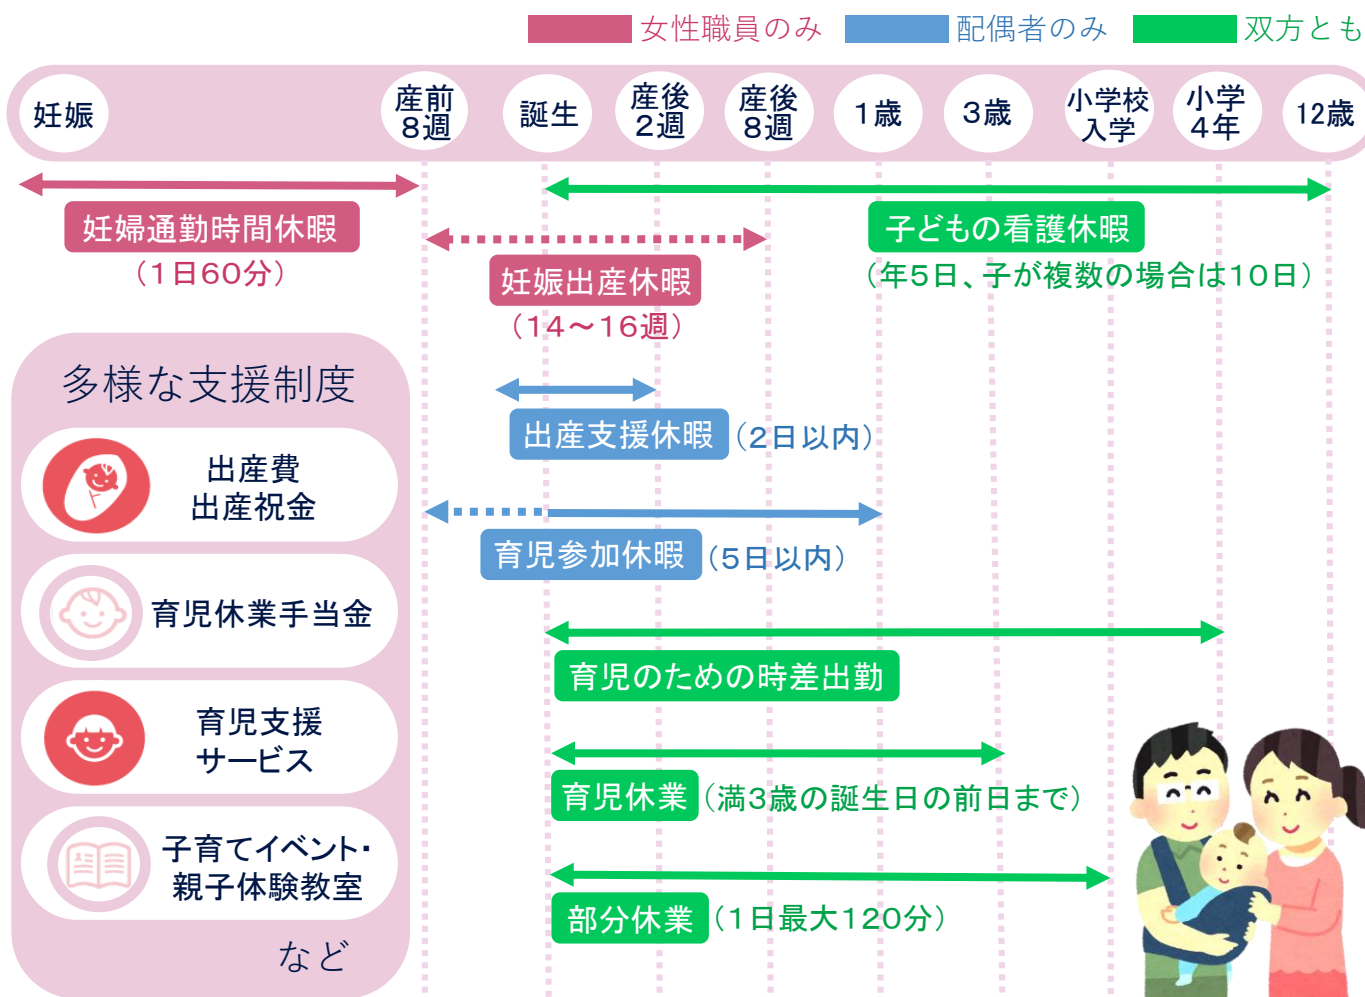

はじめは
水上安全係(4交替制勤務)に配置

警視庁では全国警察で唯一、4交替という勤務体制で
24時間水上の安全を守っています。

以下は勤務体制の一例をご紹介します。

月	火	水	木	金	土	日
1 日勤	2 夜勤	3 夜勤明け	4 休み	5 日勤	6 夜勤	7 夜勤明け
8 休み	9 日勤	10 夜勤	11 夜勤明け	12 休み	13 日勤	14 夜勤
15 夜勤明け	16 休み	17 日勤	18 夜勤	19 夜勤明け	20 休み	21 休み
22 夜勤	23 夜勤明け	24 休み	25 日勤	26 夜勤	27 夜勤明け	28 休み
29 日勤	30 夜勤	31 夜勤明け				

その後、適性と希望により
「計画・整備・水路」の各係で
勤務することもできます。

ローテーション勤務

- ・しっかりと体を休めながらメリハリのある生活を送れます。
- ・有給休暇や夏休みなどの休暇と合わせ帰省や旅行もできます。

ON&OFFがはっきりしている

- ・仕事もプライベートも充実させることができる勤務体制です。

ある1日のスケジュール

SCHEDULE

Where the waves go

8:30	出勤、警備艇運用状況・予定表確認
9:00	始業点検
10:00	各種訓練
12:00	休憩・昼食
13:00	水上パトロール
16:00	終業点検
16:30	書類作成
17:15	退庁

快適な職場環境

Various Support

警視庁では、妊娠・出産・育児に関する制度を活用することで、仕事と育児を両立させながら、男女ともに長く働き続けられる職場環境があります。

警視庁の

ワークライフバランス

休暇制度

夏季特別休暇
+ 夏季休暇 **12日**

冬季
休暇 **3日**

慶弔休暇
結婚休暇 **7日**
忌引休暇 **1~10日**

記念日
休暇 **5日**

休暇制度が充実しています。
上記の他にも、約20種類もの休
暇制度があります。

福利厚生施設

全国に100以上ある宿泊施設や
各種レジャー施設が割引価格で利
用できます。