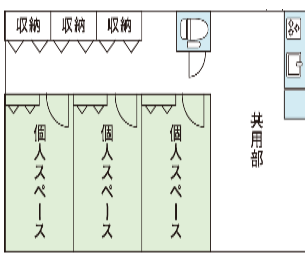

WORK LIFE BALANCEとは？

全ての職員が東京の街と人を全力で
守るためには、職員自身のプライベートの充実も不可欠。

職員がワークライフバランスをしっかりと
取りながら能力を発揮できるよう、職員
を支援する制度・環境を整えています。

相乗効果

单身寮

快適な生活を
過ごせるように、
個人部屋や共用
部分の整備をし
ています。

家族寮

新婚用から家族4人以上用まで
用意しており、転居も可能です。

休暇制度

夏季特別休暇
+ 夏季休暇 **12日**

冬季
休暇 **3日**

慶弔休暇
結婚休暇 **7日**
忌引休暇 **1~10日**

記念日
休暇 **5日**

休暇制度が充実しています。
上記の他にも、約20種類もの休
暇制度があります。

福利厚生施設

全国に100以上ある宿泊施設や
各種レジャー施設が割引価格で利
用できます。