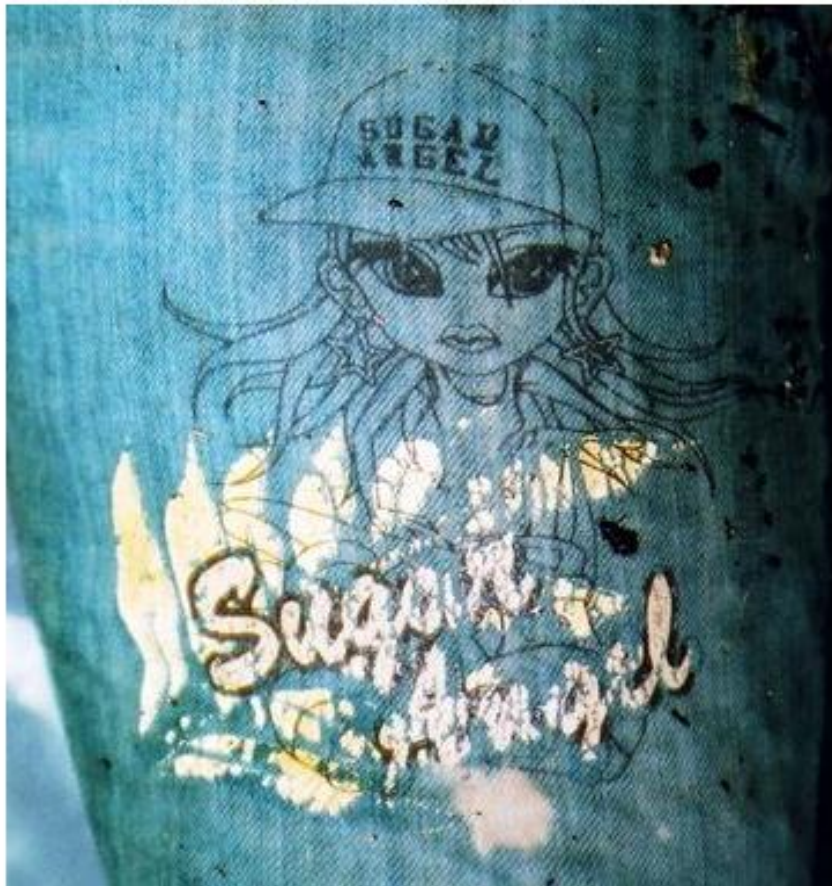

|            |              |
|------------|--------------|
| 番号         | 223          |
| 亡くなった日(推定) | 平成18年6月上旬    |
| 性別         | 女性           |
| 年齢(推定)     | 20~40歳       |
| 身長(推定)     | 165~167cm    |
| 身体的特徴      | 中肉 手術痕(腹部)   |
| 亡くなった場所    | 東京都葛飾区金町     |
| 着衣         | 青色ジーパン 黒色バンド |

似顔絵画像なし