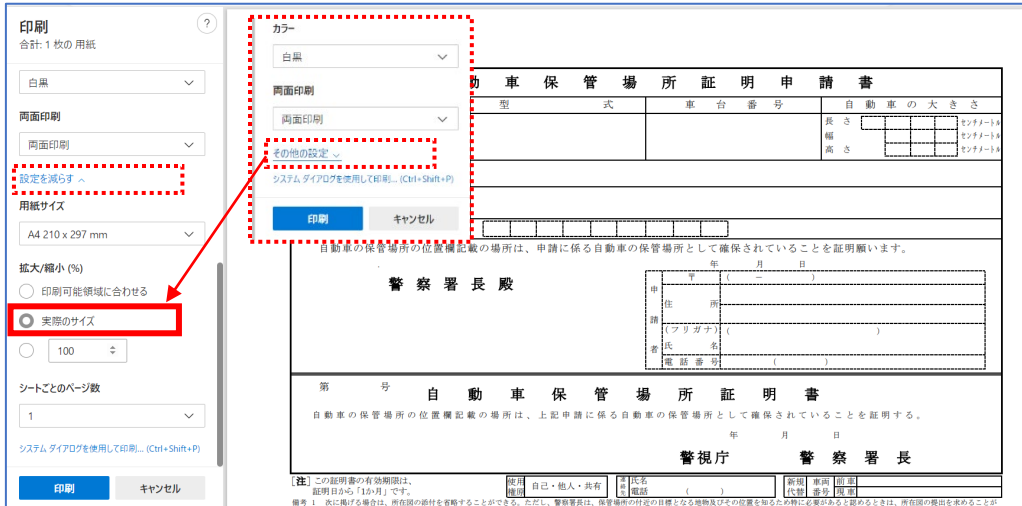

【PDF形式で申請書・届出書等を印刷する際の留意事項】

《Microsoft Edge の場合》

「その他の設定」の「拡大/縮小(%)」で「実際のサイズ」を指定してください。

《Google Chrome の場合》

「詳細設定」の「倍率」で「既定」を指定してください。